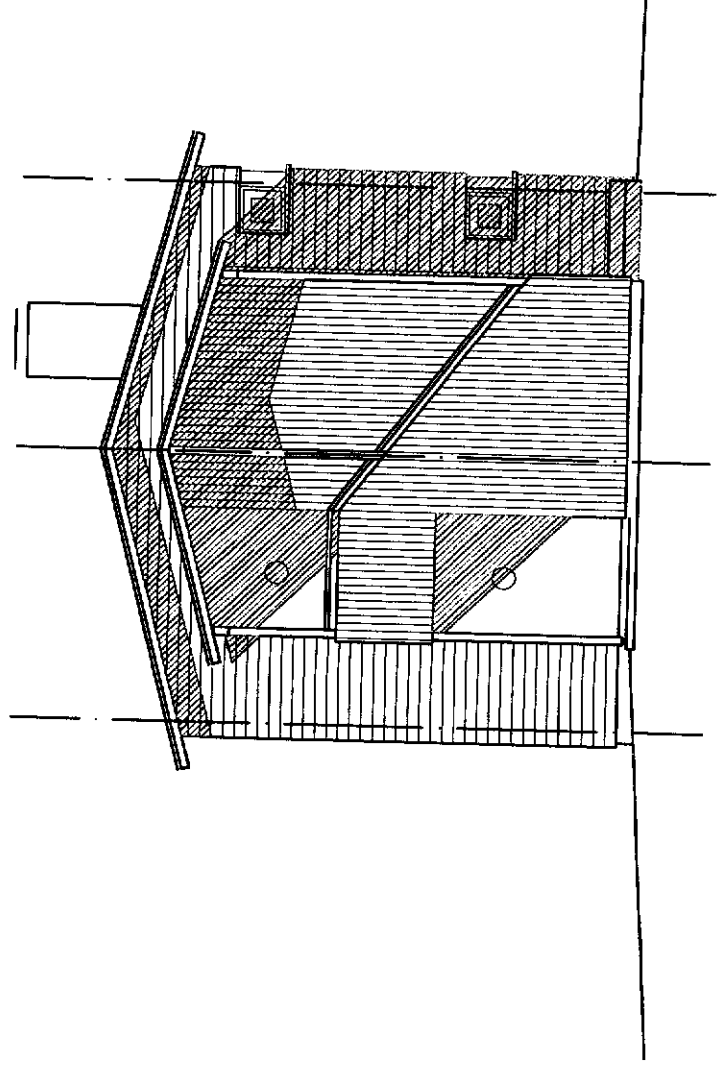

FASADE NORD

GAVL VEST

GAVL ØST

FASADE SØR

LARKAS AS - ARKITEKTER
 Elvegata 19 · 2609 Lillehammer
 v/ Gunnar Linderud
 Arkitekti mma

- < DOKUMENTASJONSTEGNING
 - < ARBEIDSTEGNING
 - < ANBUDESTEGNING
 - < ANMELDSESTEGNING
 - < FORELØPIG TEGNING
- Lay-out: AS-fasade1.2-100

Titel:		DKK		Mål	Date
SUUSJØEN, HYTTER		GL	1:100	05.03.2008	
FASADER HUS 1.2 og 2.2		Sokannr.	Tegn.nr.	Ark.no	
Tegn. -		A-1.203		*	
Kontr. -		Filnavn		Sjusjøen-forprosjekt-3D	