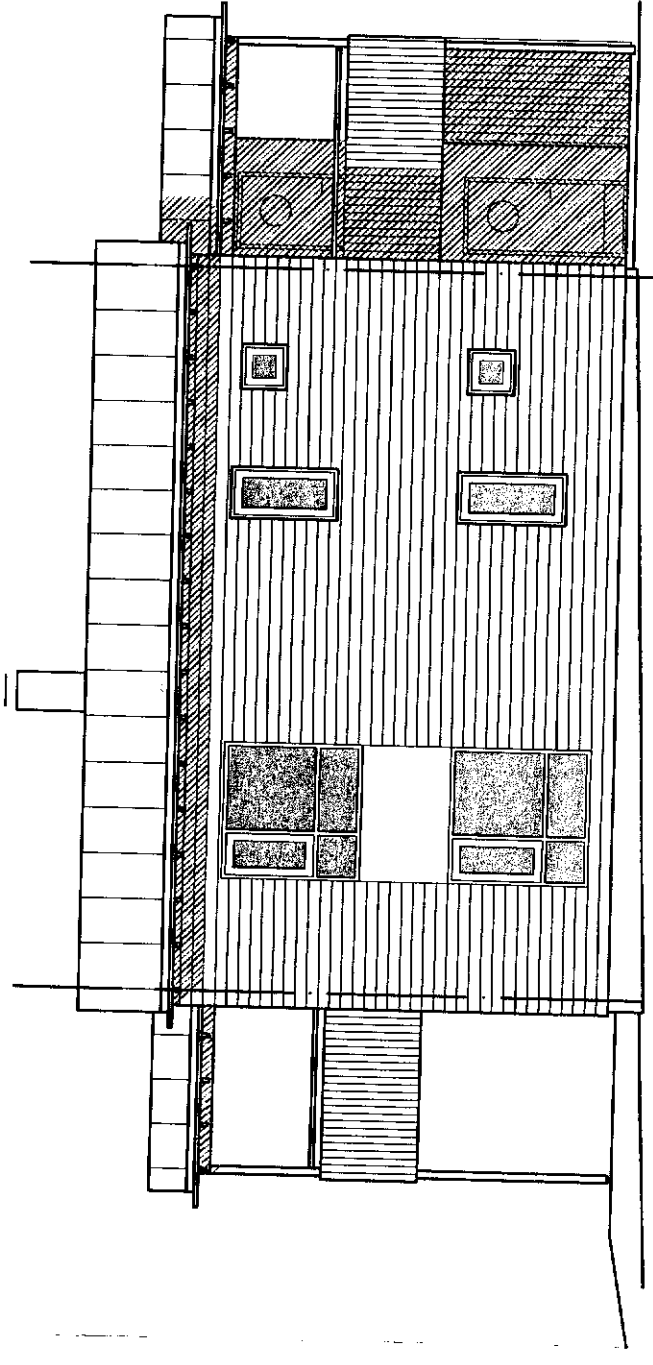

FASADE NORD

GAVL VEST

GAVL ØST

FASADE SØR

LARKAS AS - ARKITEKTER
 Elvegata 19 · 2609 Lillehammer
 v/ Gunnar Linderud
 Arkitekti mma

- < DOKUMENTASJONSTEGNING
 - < ARBEIDSTEGNING
 - < ANBUDESTEGNING
 - < ANMELDSESTEGNING
 - < FORELØPIG TEGNING
- Lay-out: AS-fasade1.2-100

Titel:		DKK		Mål	Date
SUUSJØEN, HYTTER		GL	1:100	05.03.2008	
FASADER HUS 1.2 og 2.2		Sokannr.	Tegn.nr.	Ark.no	
Tegn. -		A-1.203		*	
Kontr. -		Filnavn		Sjusjøen-forprosjekt-3D	