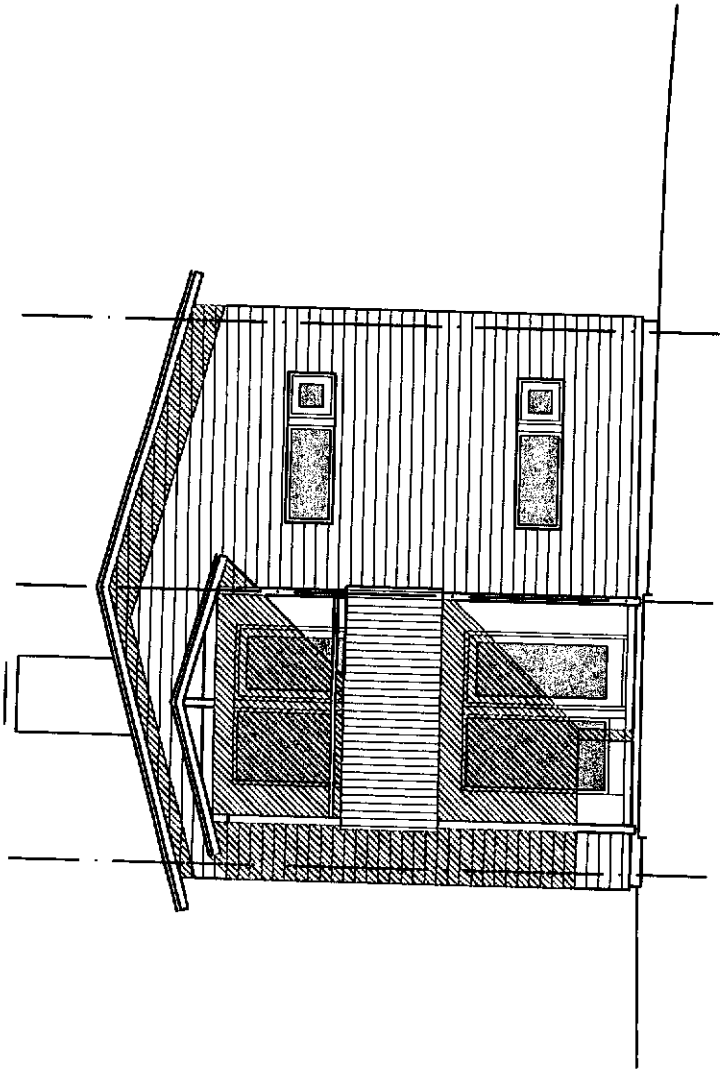

FASADE NORD

GAVL VEST

GAVL ØST

FASADE SØR

LARKAS AS - ARKITEKTER
 Elvegata 19 · 2609 Lillehammer
 v/ Gunnar Linderud
 Arkitekti mma

- < DOKUMENTASJONSTEGNING
 - < ARBEIDSTEGNING
 - < ANBUDESTEGNING
 - < ANMELDSESTEGNING
 - < FORELØPIG TEGNING
- Lay-out: AS-fasade1.2-100

Titel:		DKK		Mål	Date
SUUSJØEN, HYTTER		GL	1:100	05.03.2008	
FASADER HUS 1.2 og 2.2		Sokannr.	Tegn.nr.	Ark.no	
Tegn. -		A-1.203		*	
Kontr. -		Filnavn		Sjusjøen-forprosjekt-3D	